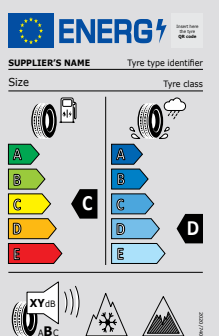

# 2021

Malli	20MY	21MY	22MY									
				Rengaskoko	Valmistaja	Mallinimike	Rengastyyppi	Vierintävastus	Märkäpito	Vierintämelu	Lumipito	Jääpito
SPACE STAR	•	•	•	165/65R14 79S	BRIDGESTONE	ECOPIA EP150	Kesärenkas	C	C	70 DB (B)	EI	EI
	•	•	•	165/65R14 79S	DUNLOP	ENASAVE EC300	Kesärenkas	C	C	69 DB (B)	EI	EI
	•	•	•	175/55R15 77V	YOKOHAMA	BLUEARTH A34LZ	Kesärenkas	D	B	69 DB (B)	EI	EI
	•	•	•	175/55R15 77V	BRIDGESTONE	POTENZA RE050A	Kesärenkas	E	C	70 DB (B)	EI	EI
	•	•	•	165/65R14 79T	FALKEN	EUROWINTER HS01	Talvirengas	D	B	70 DB (B)	KYLLÄ	EI
	•	•	•	175/55R15 77T	FALKEN	EUROWINTER HS01	Talvirengas	D	B	70 DB (B)	KYLLÄ	EI
L200	•	•	•	245/70R16 111S	DUNLOP	GRANDTREK AT20	Kesärenkas	C	C	71 DB (B)	EI	EI
	•	•	•	245/70R16 111S	BRIDGESTONE	DUELER H/T 840	Kesärenkas	D	D	72 DB (B)	EI	EI
	•	•	•	265/60R18 110H	DUNLOP	GRANDTREK AT20	Kesärenkas	C	D	72 DB (B)	EI	EI
	•	•	•	265/60R18 110H	BRIDGESTONE	DUELER H/T 684	Kesärenkas	C	C	71 DB (B)	EI	EI
	•	•	•	265/60R18 114V XL	FALKEN	EUROWINTER HS01SUV	Talvirengas	C	B	72 DB (B)	KYLLÄ	EI
OUTLANDER (PHEV)	•			215/70R16 100H	YOKOHAMA	GEOLANDAR G033	Kesärenkas	C	B	71 DB (B)	EI	EI
	•			225/55R18 98H	YOKOHAMA	BLUEARTH E70BZ	Kesärenkas	D	B	70 DB (B)	EI	EI
ASX	•			215/70R16 100H	YOKOHAMA	GEOLANDAR G033	Kesärenkas	C	B	71 DB (B)	EI	EI
	•			225/55R18 98V	BRIDGESTONE	DUELER H/P SPORT	Kesärenkas	C	B	71 DB (B)	EI	EI
ECLIPSE CROSS	•			215/70R16 100H	YOKOHAMA	GEOLANDAR G033	Kesärenkas	C	B	71 DB (B)	EI	EI
	•			215/70R16 100H	DUNLOP	ENASAVE EC300+	Kesärenkas	B	B	67DB (A)	EI	EI
	•			215/70R16 100H	NEXEN	N'PRIZ RH1	Kesärenkas	B	C	70 DB (B)	EI	EI
	•			225/55R18 98H	YOKOHAMA	BLUEARTH E70BZ	Kesärenkas	D	B	70 DB (B)	EI	EI
ECLIPSE CROSS PHEV		•		225/55R18 98H	DUNLOP	SP SPORT MAXX 050	Kesärenkas	C	B	67 DB (A)	EI	EI
		•		225/55R18 98H	YOKOHAMA	BLUEARTH E70	Kesärenkas	C	B	70 DB (B)	EI	EI
		•		225/55R18 102V XL	FALKEN	EUROWINTER HS01SUV	Talvirengas	D	B	72 DB (B)	KYLLÄ	EI
		•		225/55R18	GOODYEAR	ULTRAGRIP PERFORMANCE SUV GEN-1	Talvirengas	B	B	72 DB (B)	KYLLÄ	EI